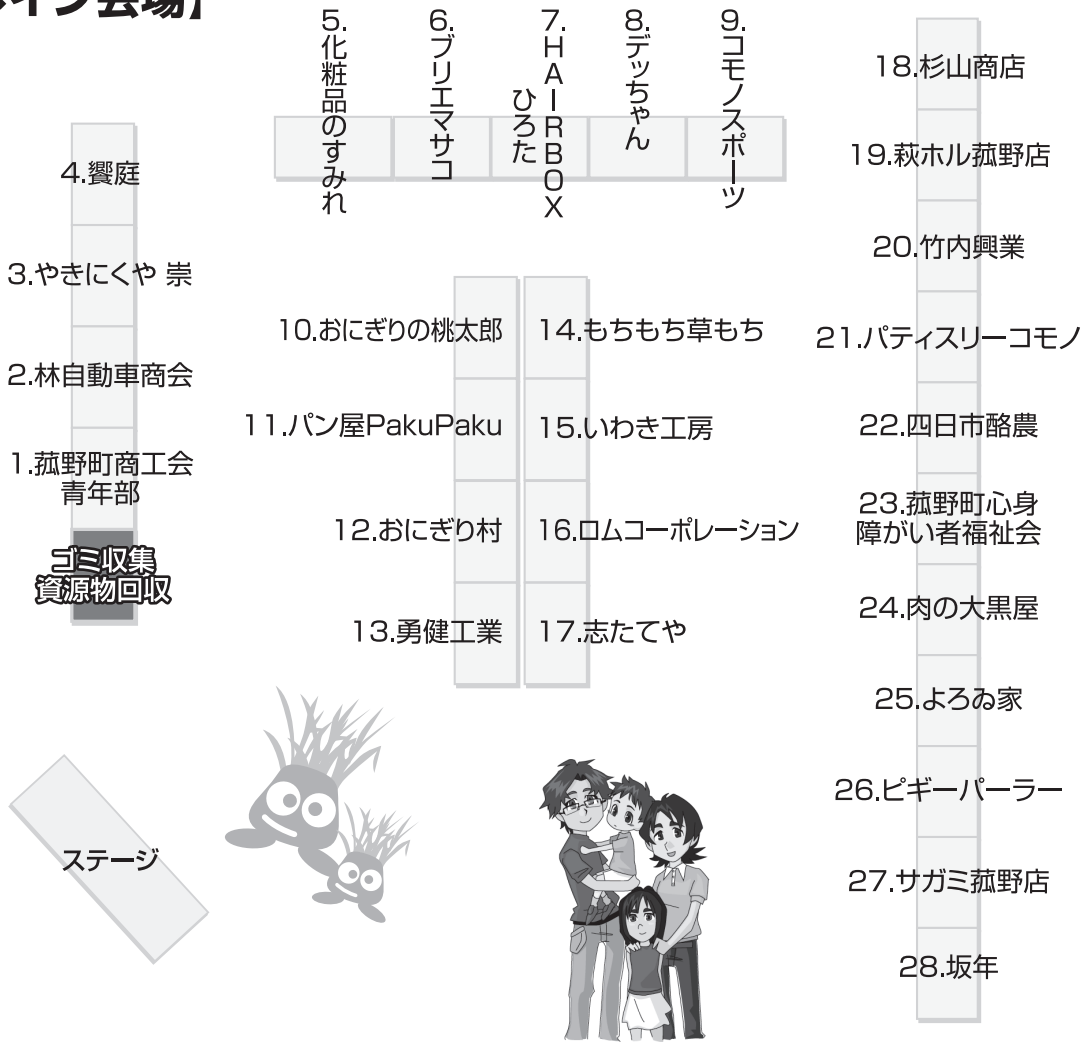

鈴鹿山麓かもしかハーフマラソン出店図

【メイン会場】

総合案内 本部

ゴール

スタート